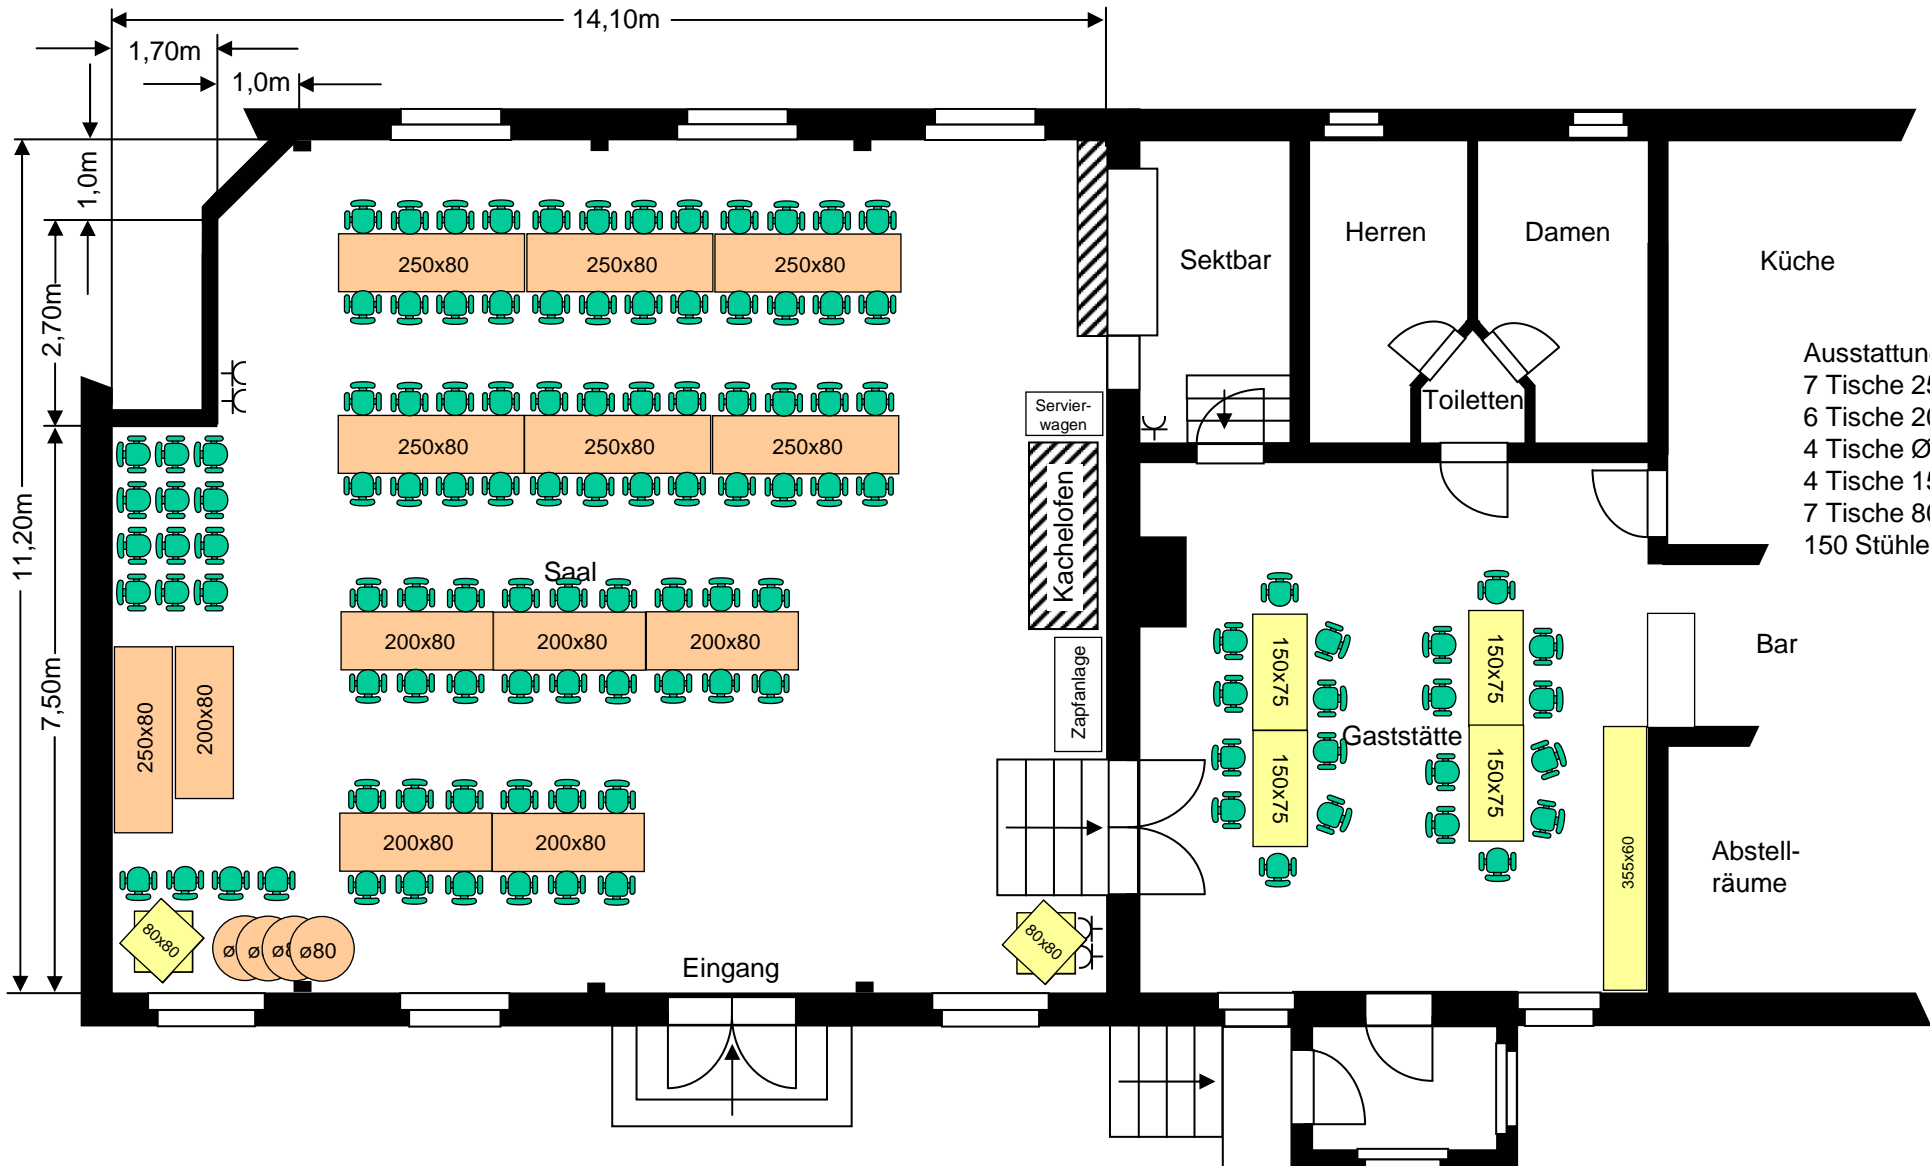

Nettgau

Dorfgemeinschaftssaal Grundriß

- Ausstattung:
- 7 Tische 250x80 cm
 - 6 Tische 200x80 cm
 - 4 Tische Ø 80 cm
 - 4 Tische 150x75 cm
 - 7 Tische 80x80 cm
 - 150 Stühle grün